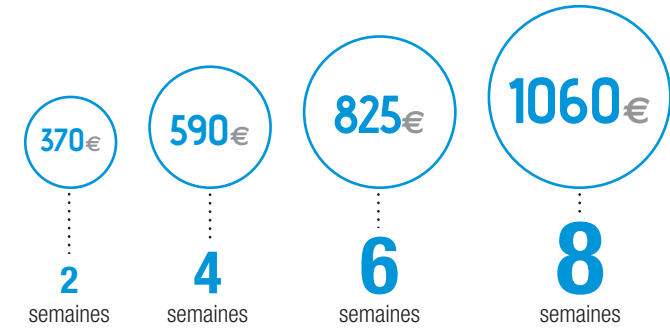

# NOS TARIFS

Niveaux : de A1 à C1

Horaires : 9H30-12H30 ou 14H-17H du lundi au vendredi

Début des cours : Chaque lundi (Sauf débutants)

- Achat de la méthode obligatoire (environ 35€)
- Nombre d'élèves par classe : 10 à 25
- Tarifs applicables à partir du 01/09/2015