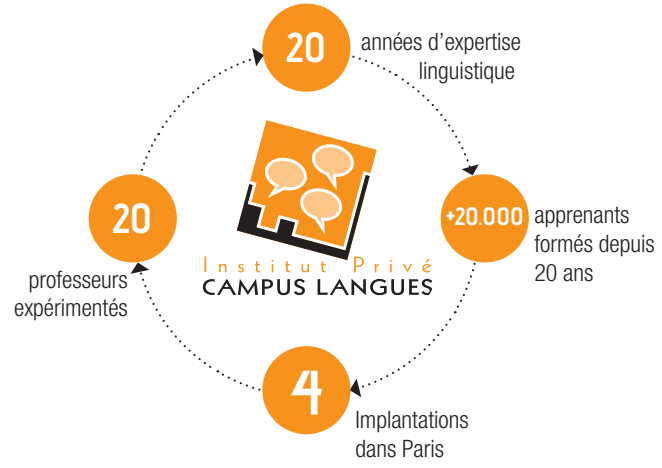

# ÉCHANGEONS SUR VOTRE PROJET !

**PARIS 19ème**  
**Institut Privé CAMPUS LANGUES**  
 7, rue Duvergier / 75019 PARIS  
 Métro : Crimée (Ligne 7)

INSCRIPTIONS :  
**UNIQUEMENT** Rue Duvergier

**PARIS LA DÉFENSE**  
**Institut Privé CAMPUS LANGUES**  
**chez CLASSECO**  
 Les collines de l'Arche  
 Immeuble F / 4<sup>ème</sup> étage  
 76, route de la demi-lune  
 92057 Paris La Défense  
 Métro/RER : Grande Arche (Ligne 1)