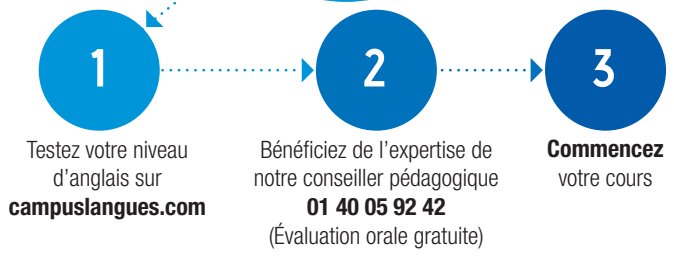

# ÉCHANGEONS SUR VOTRE PROJET !

**PARIS 19ème**  
**Institut Privé CAMPUS LANGUES**  
 7, rue Duvergier / 75019 PARIS  
 Métro : Crimée (Ligne 7)

INSCRIPTIONS :  
**UNIQUEMENT** Rue Duvergier

**PARIS LA DÉFENSE**  
**Institut Privé CAMPUS LANGUES**  
**chez CLASSECO**  
 Les collines de l'Arche  
 Immeuble F / 4<sup>ème</sup> étage  
 76, route de la demi-lune  
 92057 Paris La Défense  
 Métro/RER : Grande Arche (Ligne 1)