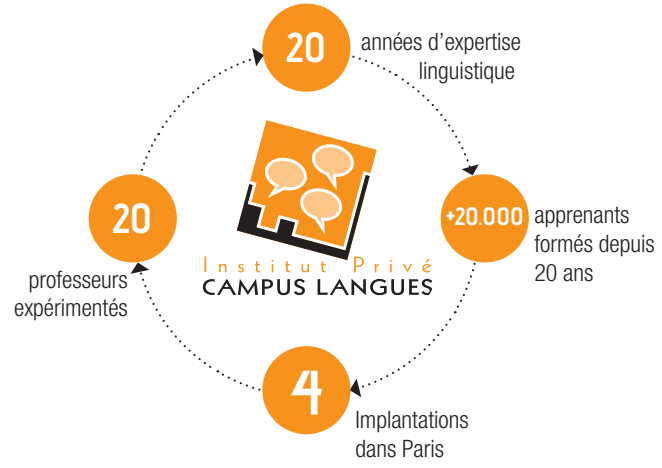

# ÉCHANGEONS SUR VOTRE PROJET !

**PARIS 19ème**  
**Institut Privé CAMPUS LANGUES**  
7, rue Duvergier / 75019 PARIS  
Métro : Crimée (Ligne 7)

INSCRIPTIONS :  
**UNIQUEMENT** Rue Duvergier

**PARIS LA DÉFENSE**  
**Institut Privé CAMPUS LANGUES**  
**chez CLASSECO**  
Les collines de l'Arche  
Immeuble F / 4<sup>ème</sup> étage  
76, route de la demi-lune  
92057 Paris La Défense  
Métro/RER : Grande Arche (Ligne 1)