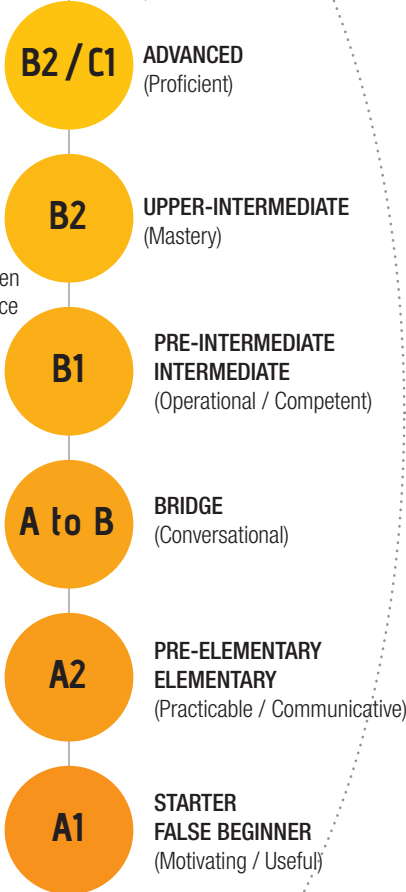

VOTRE PROGRESSION

Programme aligné sur le Cadre européen commun de référence pour les langues