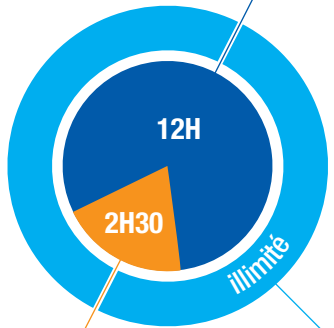

LE PROGRAMME PROGRESS

ANGLAIS INTENSIF

Un programme d'anglais intensif pour booster votre CV

ANGLAIS (12H)

- Renforcez votre pratique orale et écrite avec une formation complète.
- Améliorez votre compréhension
- Lancez-vous à l'oral
- Utilisez la grammaire de manière automatique
- Travaillez votre prononciation pour ne plus sonner « so French » !
- Préparez-vous aux examens de Cambridge (à partir du niveau B1 Intermediae)