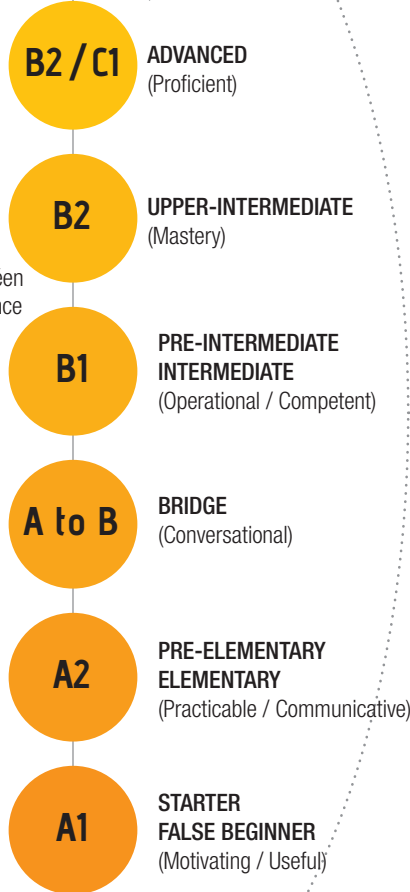

VOTRE PROGRESSION

Programme aligné sur le Cadre européen commun de référence pour les langues

TEST DE NIVEAU GRATUIT ET OBLIGATOIRE