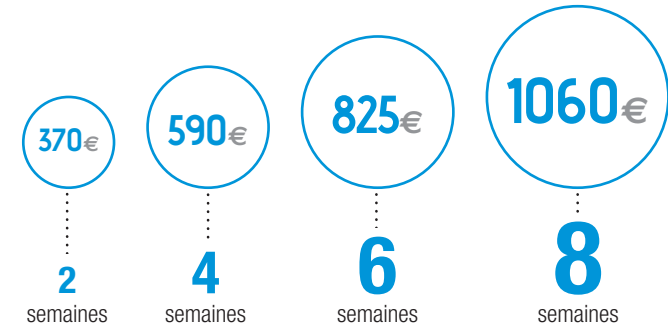

# NOS TARIFS

Niveaux : de A1 à C1

Horaires : 9H30-12H30 ou 14H-17H du lundi au vendredi

Début des cours : Chaque lundi (Sauf débutants)

- Achat de la méthode obligatoire (environ 35€)
- Nombre d'élèves par classe : 10 à 25
- Tarifs applicables à partir du 01/09/2015