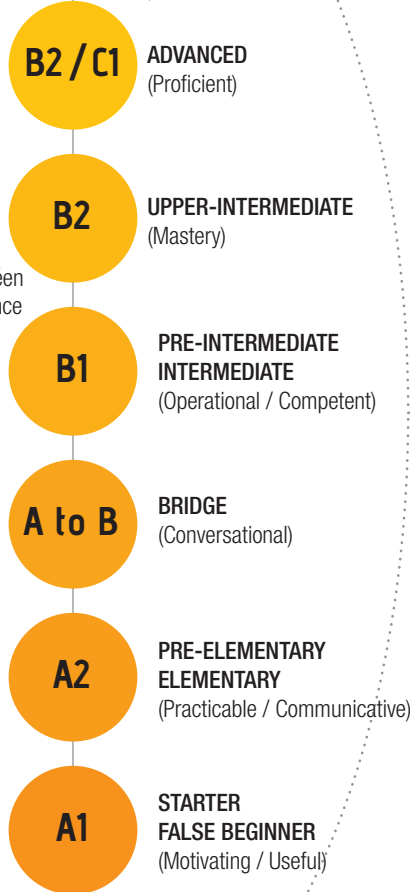

ATELIER CIVILISATION & LITTÉRATURE (2H30)

Thèmes abordés :

- littérature
- musique
- personnalités
- coutumes
- traditions
- géographie

E-LEARNING (ILLIMITÉ)

Méthode d'apprentissage en ligne sur des thématiques professionnelles

VOTRE PROGRESSION

Programme aligné sur le Cadre européen commun de référence pour les langues

TEST DE NIVEAU GRATUIT ET OBLIGATOIRE

NOS TARIFS

Niveaux : de A1 à C1

Horaires : 9H30-12H30 ou 14H-17H du lundi au vendredi