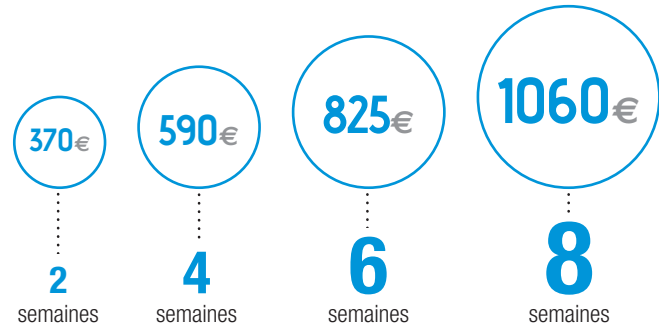

# NOS TARIFS

Niveaux : de A1 à C1

Horaires : 9H30-12H30 ou 14H-17H du lundi au vendredi

Début des cours : Chaque lundi (Sauf débutants)

- Achat de la méthode obligatoire (environ 35€)
- Nombre d'élèves par classe : 10 à 25
- Tarifs applicables à partir du 01/09/2015