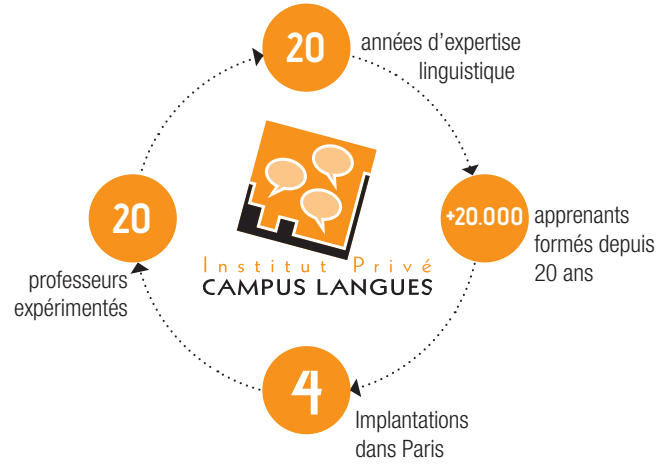

# ÉCHANGEONS SUR VOTRE PROJET !

**PARIS 19ème**  
**Institut Privé CAMPUS LANGUES**  
7, rue Duvergier / 75019 PARIS  
Métro : Crimée (Ligne 7)

INSCRIPTIONS : **UNIQUEMENT** Rue Duvergier

**PARIS LA DÉFENSE**  
**Institut Privé CAMPUS LANGUES chez CLASSECO**  
Les collines de l'Arche  
Immeuble F / 4<sup>ème</sup> étage  
76, route de la demi-lune  
92057 Paris La Défense  
Métro/RER : Grande Arche (Ligne 1)