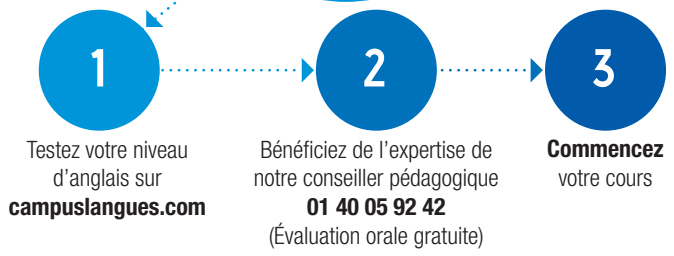

# ÉCHANGEONS SUR VOTRE PROJET !

**PARIS 19ème**  
**Institut Privé CAMPUS LANGUES**  
7, rue Duvergier / 75019 PARIS  
Métro : Crimée (Ligne 7)

INSCRIPTIONS : **UNIQUEMENT** Rue Duvergier

**PARIS LA DÉFENSE**  
**Institut Privé CAMPUS LANGUES chez CLASSECO**  
Les collines de l'Arche  
Immeuble F / 4<sup>ème</sup> étage  
76, route de la demi-lune  
92057 Paris La Défense  
Métro/RER : Grande Arche (Ligne 1)