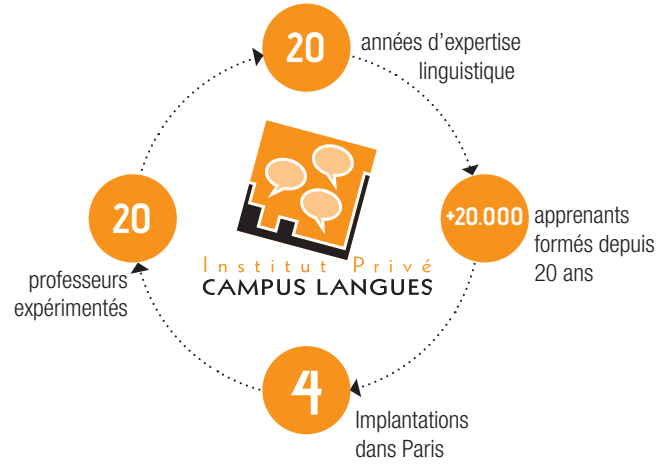

QUI SOMMES-NOUS ?

ÉCHANGEONS SUR VOTRE PROJET !

PARIS 19ème
Institut Privé CAMPUS LANGUES
 7, rue Duvergier / 75019 PARIS
 Métro : Crimée (Ligne 7)

INSCRIPTIONS :
UNIQUEMENT Rue Duvergier

PARIS LA DÉFENSE
Institut Privé CAMPUS LANGUES
chez CLASSECO
 Les collines de l'Arche
 Immeuble F / 4^{ème} étage
 76, route de la demi-lune
 92057 Paris La Défense
 Métro/RER : Grande Arche (Ligne 1)