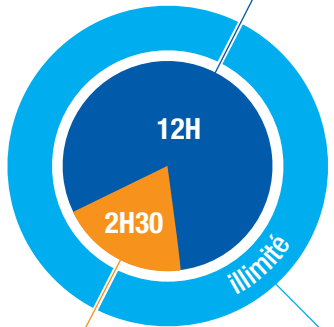

LE PROGRAMME PROGRESS

ANGLAIS INTENSIF

Un programme d'anglais intensif pour booster votre CV

ANGLAIS (12H)

- Renforcez votre pratique orale et écrite avec une formation complète.
- Améliorez votre compréhension
- Lancez-vous à l'oral
- Utilisez la grammaire de manière automatique
- Travaillez votre prononciation pour ne plus sonner « so French » !
- Préparez-vous aux examens de Cambridge (à partir du niveau B1 Intermediae)

ATELIER CIVILISATION & LITTÉRATURE (2H30)

Thèmes abordés :

- littérature
- musique
- personnalités
- coutumes
- traditions
- géographie

E-LEARNING (ILLIMITÉ)

Méthode d'apprentissage en ligne sur des thématiques professionnelles