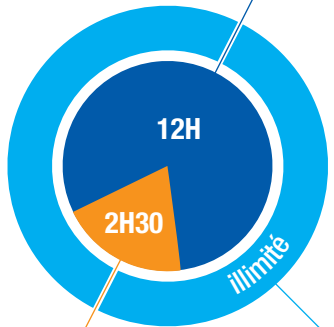

LE PROGRAMME PROGRESS

ANGLAIS INTENSIF

Un programme d'anglais intensif pour booster votre CV

ANGLAIS (12H)

- Renforcez votre pratique orale et écrite avec une formation complète.
- Améliorez votre compréhension
- Lancez-vous à l'oral
- Utilisez la grammaire de manière automatique
- Travaillez votre prononciation pour ne plus sonner « so French » !
- Préparez-vous aux examens de Cambridge (à partir du niveau B1 Intermediae)