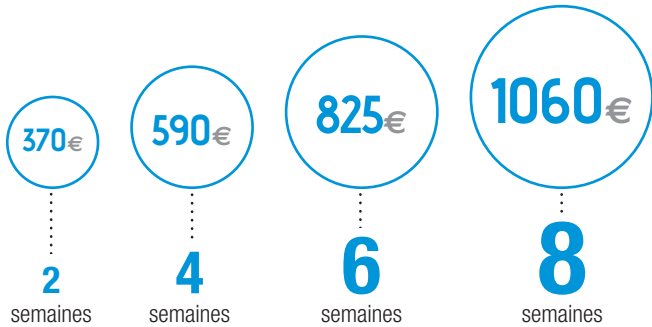

VOTRE PROGRESSION

Programme aligné sur le Cadre européen commun de référence pour les langues

TEST DE NIVEAU GRATUIT ET OBLIGATOIRE

NOS TARIFS

Niveaux : de A1 à C1

Horaires : 9H30-12H30 ou 14H-17H du lundi au vendredi

Début des cours : Chaque lundi (Sauf débutants)

- Achat de la méthode obligatoire (environ 35€)
- Nombre d'élèves par classe : 10 à 25
- Tarifs applicables à partir du 01/09/2015