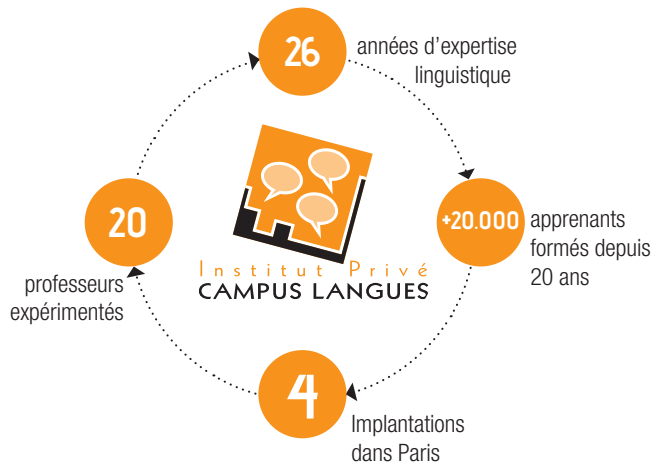

QUI
SOMMES-NOUS ?

ÉCHANGEONS
SUR VOTRE
PROJET !