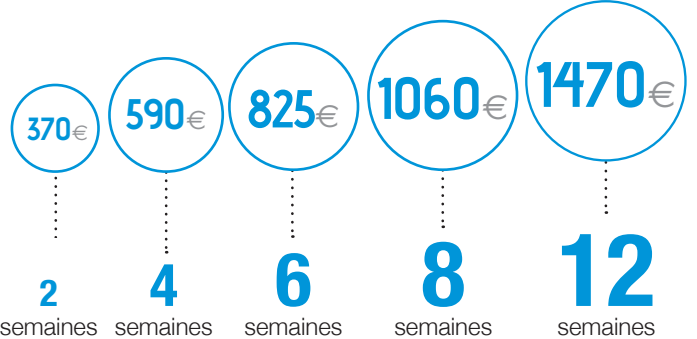

A2

ELEMENTARY PRE-ELEMENTARY
(Practicable / Communicative)

A1

FALSE BEGINNER STARTER
(Motivating / Useful)

TEST DE NIVEAU GRATUIT ET OBLIGATOIRE

NOS TARIFS

Niveaux :
de A1 à C1

Horaires :
9H30-12H30
ou 14H-17H
du lundi au vendredi