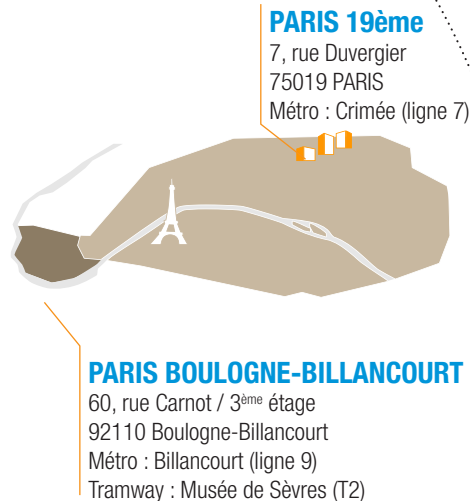

SERVICES
DES
INSCRIPTIONS

01 40 05 92 42
01 70 68 97 97
info@campuslangues.com

www.campuslangues.com